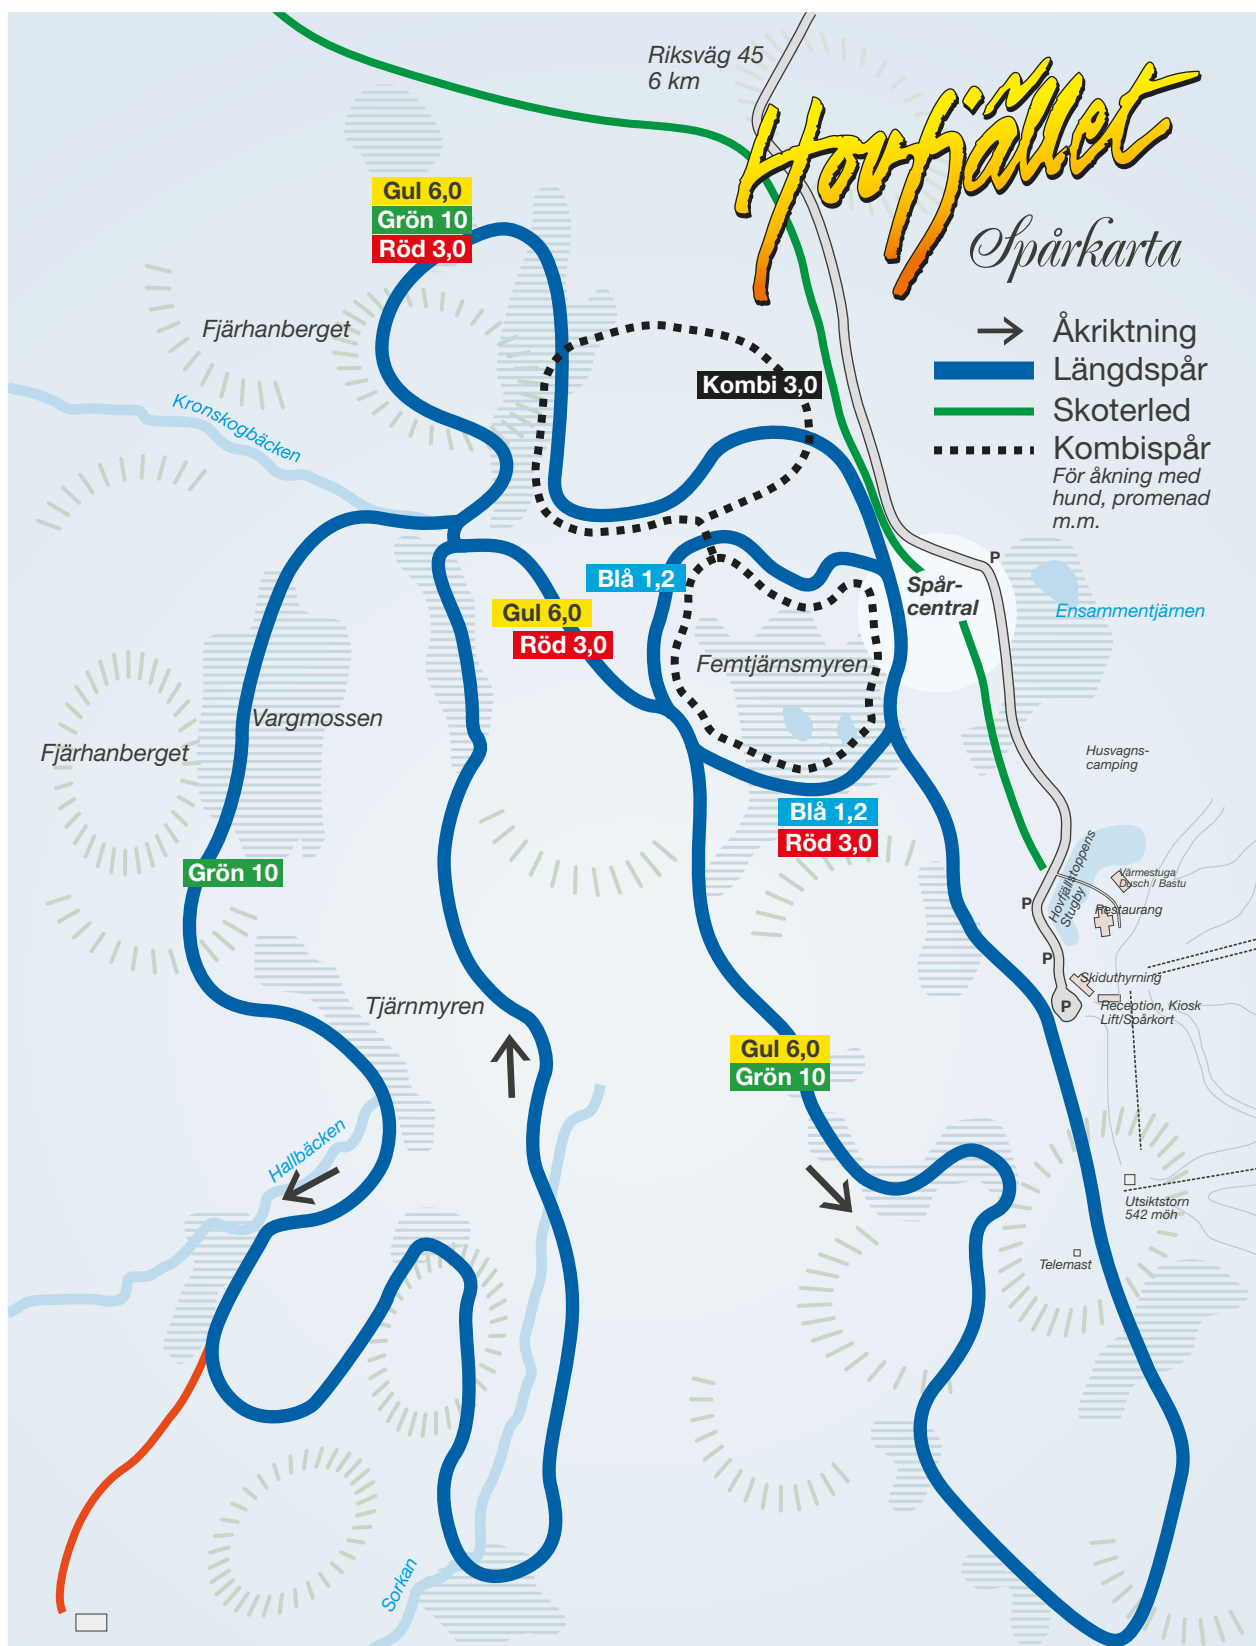

Riksväg 45
6 km

Horvfället

Spårkarta

- Åkriktning
- Längdspår
- Skoterled
- - - Kombispår
För åkning med hund, promenad m.m.

Bondfugestorp
Raststuga

Längdspår

Blå 1,2	1,2 km	Mycket lätt
Röd 3,0	3,0 km	Lätt
Gul 6,0	6,0 km	Medelsvår
Grön 10	10,0 km	Medelsvår

Turspår

Bondfugestorp, medelsvår

Skoterled

Skoterled till Torsby och Nordvärmland

Kombispår

För åkning med hund, promenad m.m.