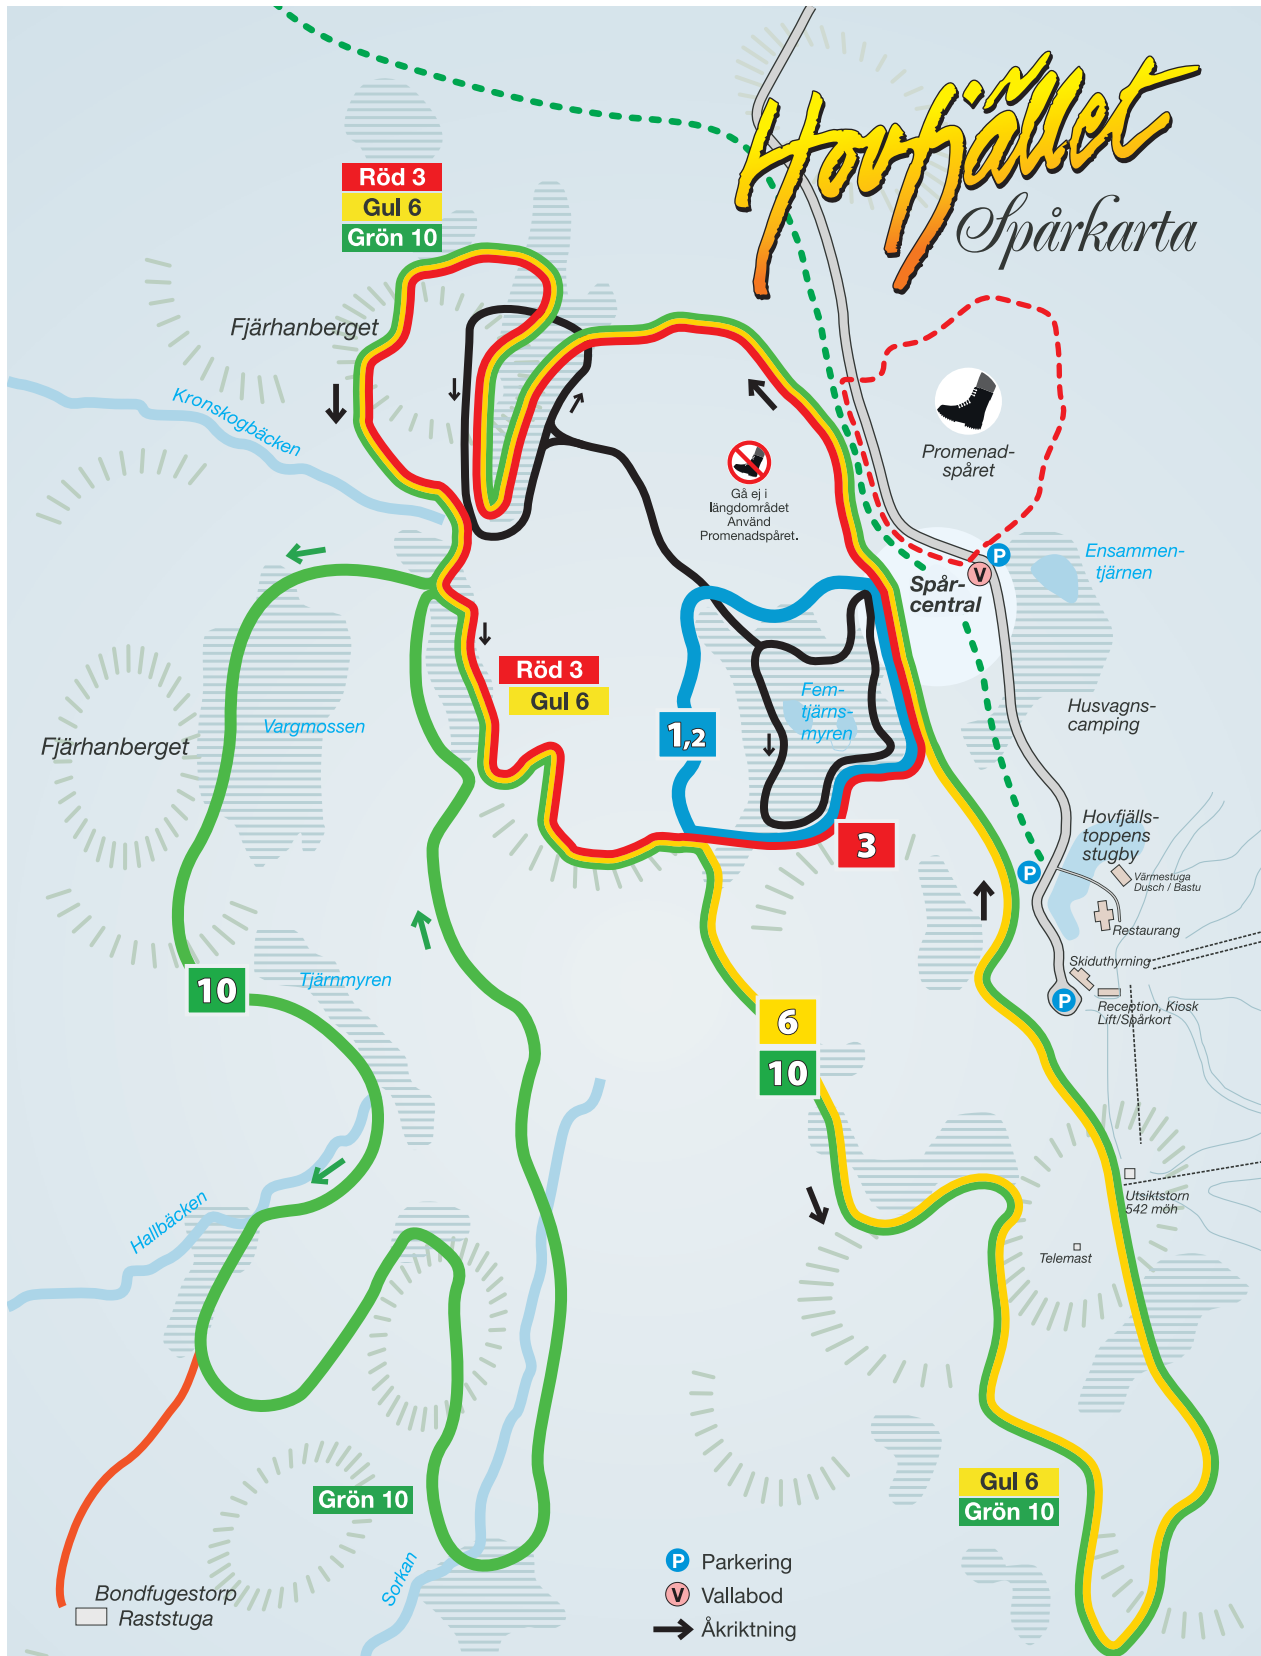

Hovfjället

Spårkarta

Längdspår		Längdspår	
Blå 1,2	1,2 km	Mycket lätt	
Svart 2,5	2,5 km	Kombispåret lätt	
Röd 3	3,0 km	Lätt	
Gul 6	6,0 km	Medelsvår	
Grön 10	10,0 km	Medelsvår	

	Längdspår
	Skoterled till Torsby och Nordvärmland
	Turspår Bondfugestorp, medelsvår
	Promenadspåret Gå ej i längdområdet